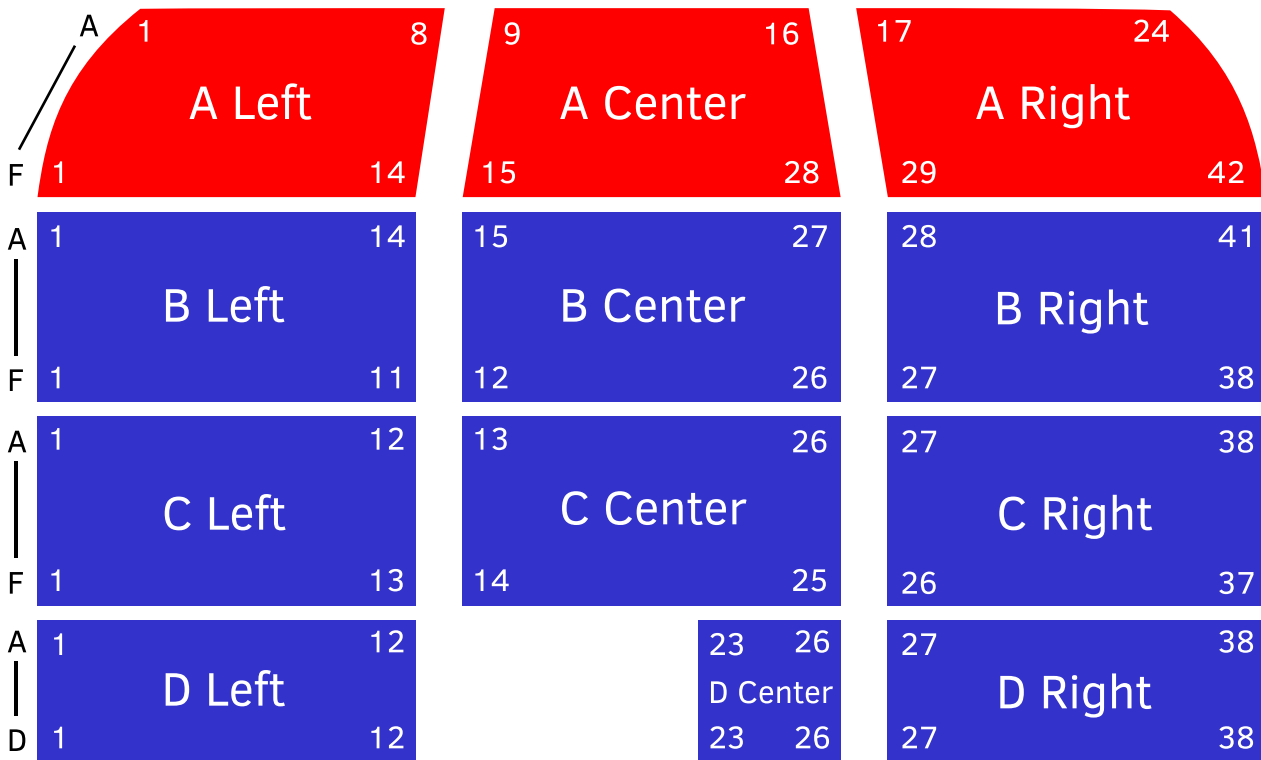

STAGE

BALCONY